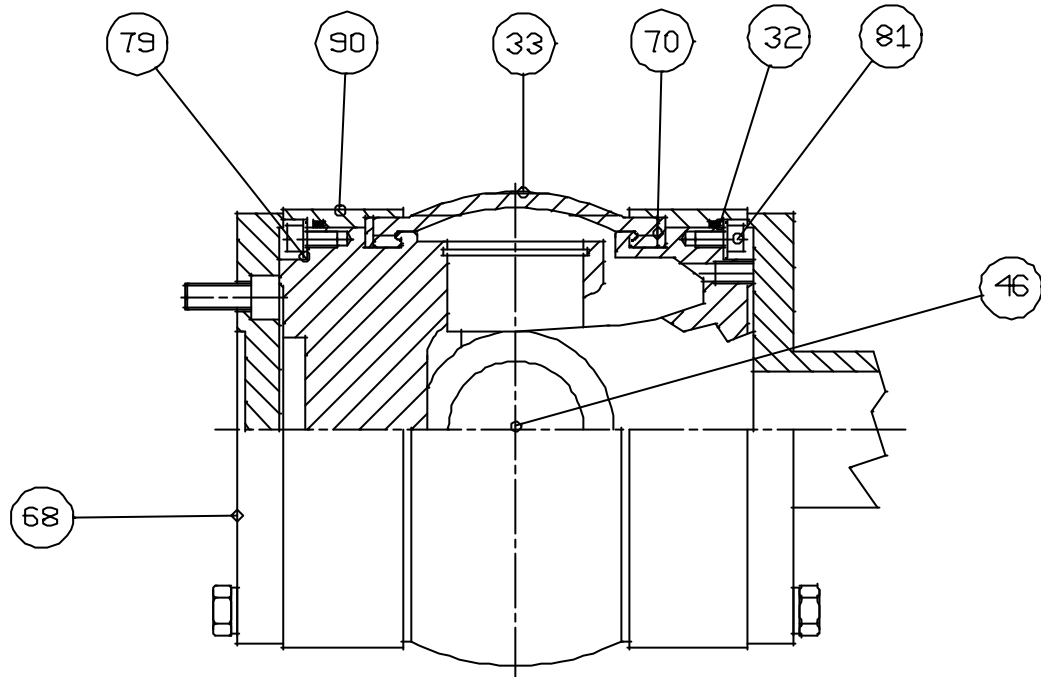

SNODO A CROCIERA / CROSS JOINT

SN5

POS.	DESCRIZIONE / DESCRIPTION	Q. ty
32	ANELLO OR / O-RING	02
33	MANICOTTO IN GOMMA / RUBBER SLEEVE	01
46	CROCIERA / CROSS	01
68	FLANGIA ADATTAMENTO / ADAPTATION FLANGE	01
70	RONDELLONE / THRUST WASHER	02
79	RONDELLA / WASHER	08
81	VITE TESTA CILINDRICA / TOMMY HEAD SCREW	08
90	ANELLO TENUTA MANICOTTO / THRUST RING	02

LISTA PARTI DI RICAMBIO / SPARE PARTS LIST

SN5

POS.	DESCRIZIONE / DESCRIPTION	Q. ty
32	∅ 152x3	02
79	∅6	08
81	TCCE M6x10	08

SN5