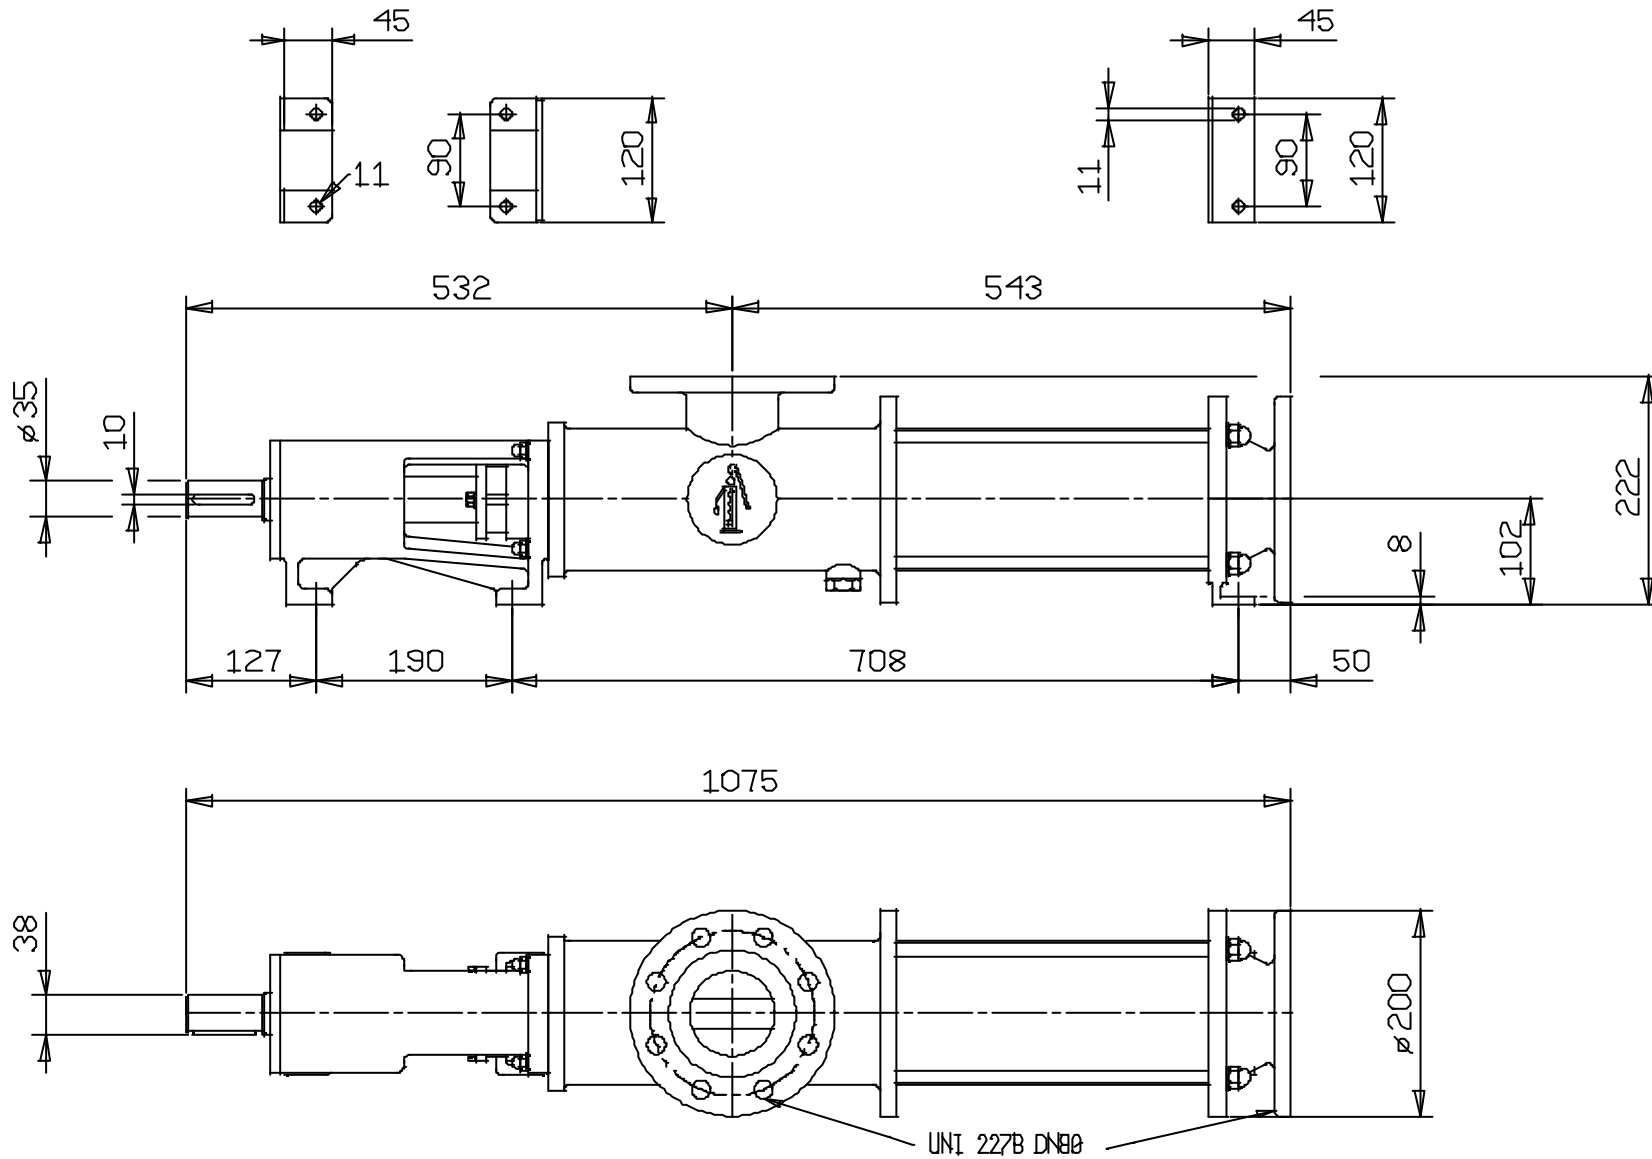

UNI 2278 DN80

**DIMENSIONS (mm)**

ALLE POMPE IN ACCIAIO LO SPORTELLINO DI ISPEZIONE NON ESISTE / NO INSPECTION PORT WHEN STAINLESS STEEL  
 SONO VIETATE LE RIPRODUZIONI E LE DIVULGAZIONI SENZA AUTORIZZAZIONE DELLA NOVA ROTORS  
 COPY AND DIVULGATION IS TO BE CONSIDER PROHIBIT WITHOUT ANY NOVA ROTORS'S AUTHORIZATION

**NOVA ROTORS sr1**  
 Pompe monovite - Screw pumps  
 Via Villa, 29 - TOARA di VILLAGA (VI)  
 Tel. (0444)888.151 888.099 Fax(0444)888.152

Pompa tipo / Size  
**MT062-1UY**

Kg - Tavola  
 Drawing 1U1A1

DIMENSIONI [mm]

SULLE POMPE IN ACCIAIO LO SPORTELLO DI ISPEZIONE NON ESISTE / NO INSPECTION PORT WHEN STAINLESS STEEL

SONO VIETATE LE RIPRODUZIONI E LE DIVULGAZIONI SENZA AUTORIZZAZIONE DELLA NOVA ROTORS  
 COPY AND DIVULGATION IS TO BE CONSIDER PROHIBIT WITHOUT ANY NOVA ROTORS'S AUTHORIZATION

NOVA ROTORS srl  
 Pompe monovite - Screw pumps

Via Villa, 29 - TOARA di VILLAGA (VI)  
 Tel. (0444)888.151 888.099 Fax (0444)888.152

Pompa tipo / Size  
 ST 062-1

Kg - Tavola  
 Drawing 1U6A1