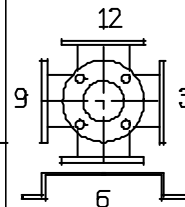

UNI 2278 DN80

**DIMENSIONS (mm)**

ALLE POMPE IN ACCIAIO LO SPORTELLINO DI ISPEZIONE NON ESISTE / NO INSPECTION PORT WHEN STAINLESS STEEL  
 SONO VIETATE LE RIPRODUZIONI E LE DIVULGAZIONI SENZA AUTORIZZAZIONE DELLA NOVA ROTORS  
 COPY AND DIVULGATION IS TO BE CONSIDER PROHIBIT WITHOUT ANY NOVA ROTORS'S AUTHORIZATION

**NOVA ROTORS sr1**  
 Pompe monovite - Screw pumps  
 Via Villa, 29 - TOARA di VILLAGA (VI)  
 Tel. (0444)888.151 888.099 Fax(0444)888.152

Pompa tipo / Size  
**MT062-1UY**

Kg - Tavola  
 Drawing 1U1A1

DIMENSIONI [mm]

SULLE POMPE IN ACCIAIO LO SPORTELLO DI ISPEZIONE NON ESISTE / NO INSPECTION PORT WHEN STAINLESS STEEL

SONO VIETATE LE RIPRODUZIONI E LE DIVULGAZIONI SENZA AUTORIZZAZIONE DELLA NOVA ROTORS  
 COPY AND DIVULGATION IS TO BE CONSIDER PROHIBIT WITHOUT ANY NOVA ROTORS'S AUTHORIZATION

NOVA ROTORS srl  
 Pompe monovite - Screw pumps

Via Villa, 29 - TOARA di VILLAGA (VI)  
 Tel. (0444)888.151 888.099 Fax (0444)888.152

Pompa tipo / Size  
 ST 062-1

Kg - Tavola  
 Drawing 1U6A1