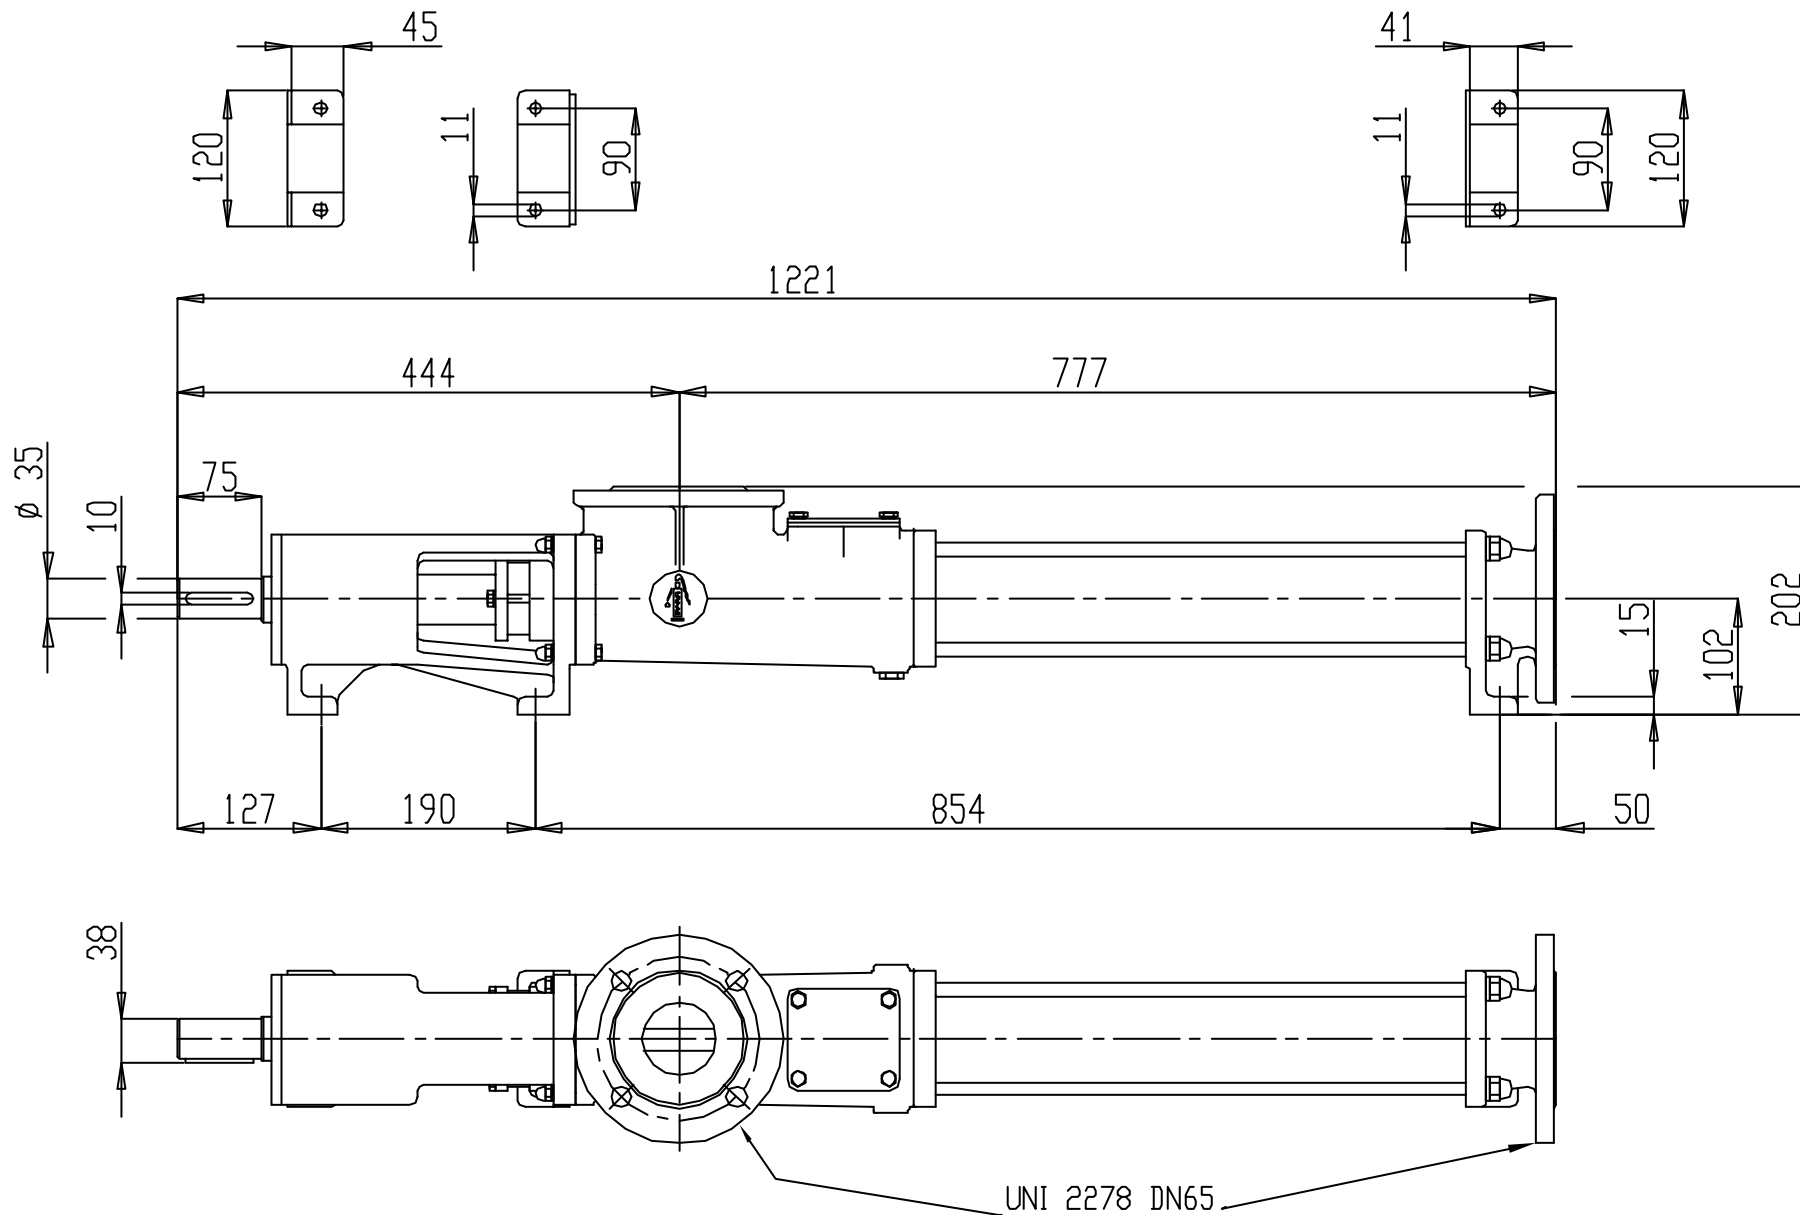

DIMENSIONS (mm)

SULLE POMPE IN ACCIAIO LO SPORTELLINO DI ISPEZIONE NON ESISTE / NO INSPECTION PORT WHEN STAINLESS STEEL

SONO VIETATE LE RIPRODUZIONI E LE DIVULGAZIONI SENZA AUTORIZZAZIONE DELLA NOVA ROTORS  
 COPY AND DIVULGATION IS TO BE CONSIDER PROHIBIT WITHOUT ANY NOVA ROTORS'S AUTHORIZATION

NOVA ROTORS srl  
 Pompe monovite - Screw pumps  
 Via Villa,29 - TOARA di VILLAGA (VI)  
 Tel.(0444)888.151 888.099 Fax(0444)888.152

Pompa tipo / Size  
 MN 057-1

Kg - Tavola Drawing 1A01A1

DIMENSIONS (mm)

NOVA ROTORS srl  
 Pompe monovite - Screw pumps  
 Via Villa,29 - TOARA di VILLAGA (VI)  
 Tel.(0444)888.151 888.099 Fax(0444)888.152

Pompa tipo / Size  
 SN 057-1

Kg - Tavola  
 Drawing 1A06A1