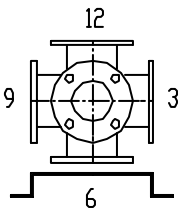

DIMENSIONS (mm)

SULLE POMPE IN ACCIAIO LO SPORTELLINO DI ISPEZIONE NON ESISTE / NO INSPECTION PORT WHEN STAINLESS STEEL

SONO VIETATE LE RIPRODUZIONI E LE DIVULGAZIONI SENZA AUTORIZZAZIONE DELLA NOVA ROTORS  
 COPY AND DIVULGATION IS TO BE CONSIDER PROHIBIT WITHOUT ANY NOVA ROTORS'S AUTHORIZATION

NOVA ROTORS srl  
 Pompe monovite - Screw pumps  
 Via Villa,29 - TOARA di VILLAGA (VI)  
 Tel.(0444)888.151 888.099 Fax(0444)888.152

Pompa tipo / Size  
 MN 057-1

Kg - Tavola Drawing 1A01A1

DIMENSIONS (mm)

NOVA ROTORS srl  
 Pompe monovite - Screw pumps  
 Via Villa,29 - TOARA di VILLAGA (VI)  
 Tel.(0444)888.151 888.099 Fax(0444)888.152

Pompa tipo / Size  
 SN 057-1

Kg - Tavola  
 Drawing 1A06A1