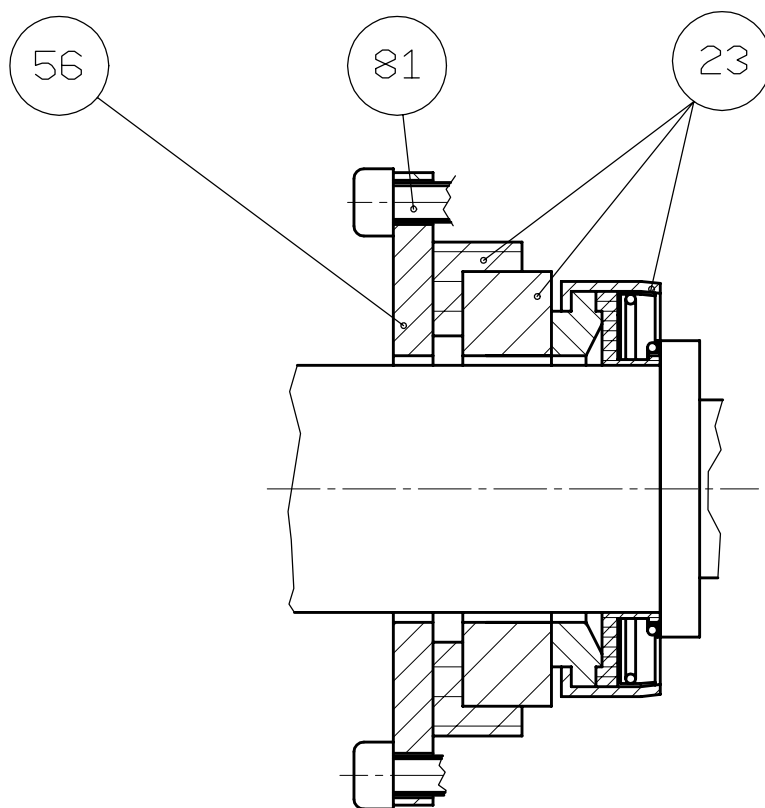

TENUTA MECCANICA SINGOLA / SINGLE MECHANICAL SEAL | TEN10

| POS. | DESCRIZIONE / DESCRIPTION | Q.ty |
|------|--|------|
| 23 | TENUTA MECC. SINGOLA / SINGLE MECH. SEAL | 01 |
| 81 | VITE / SCREW | 02 |
| 56 | COPERCHIO TENUTA / SEAL COVER | 01 |
| | | |

LISTA PARTI RICAMBIO / SPARE PARTS LIST | TEN10

| POS. | DESCRIZIONE / DESCRIPTION | Q.ty |
|------|------------------------------|------|
| 81 | VITE / SCREW TCCE M4 x 10 | 02 |