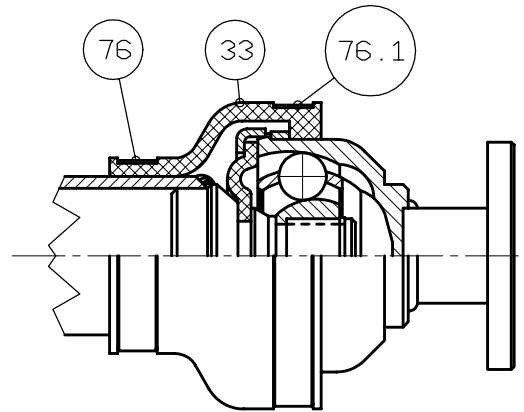

SNODO OMOCINETICO / HOMOCARDAN JOINT | SN3

POS.	DESCRIZIONE / DESCRIPTION	Q. ty
33	MANICOTTO IN GOMMA / RUBBER SLEEVE	01
76	FASCETTA PICCOLA / SMALL HOSE CLAMP	01
76.1	FASCETTA GRANDE / BIG HOSE CLAMP	01

SNODO SPINOTTO CAMPANA CORTA / SHORT BELL PIN JOINT | SN8

POS.	DESCRIZIONE / DESCRIPTION	Q. ty
12	ALBERO DI TRASMISSIONE / TRANSMISSION SHAFT	01
19	SEDE PER TESTA SFERICA / SPHERICAL HEAD SEAT	01
32	ANELLO OR / O-RING	02
37	GUARNIZIONE PIATTA / FLAT GASKET	01
40	SPINOTTO / PIN	01
47	BRONZINA / BUSHING	02
67	CAMPANA COPRIGIUNTO / BELL	01
94.1	GRANO / GRUB SCREW	02
90	ANELLO COPRISNODO / RING FOR COVERING JOINT	01

LISTA PARTI DI RICAMBIO / SPARE PARTS LIST | SN8

POS.	DESCRIZIONE / DESCRIPTION	Q. ty
32	OR-4375	02
94.1	M6	02