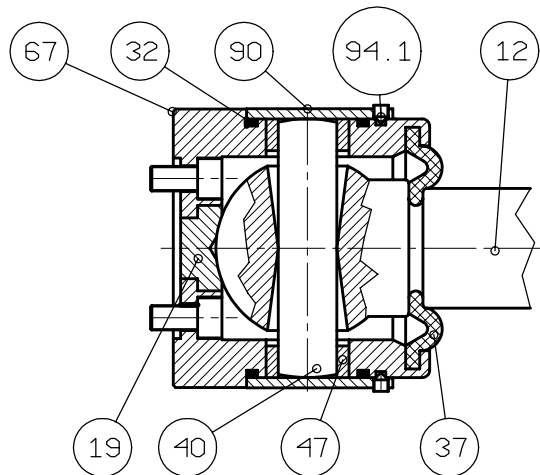

SNODO OMOCINETICO / HOMOCARDAN JOINT | SN3

POS.	DESCRIZIONE / DESCRIPTION	Q. ty
33	MANICOTTO IN GOMMA / RUBBER SLEEVE	01
76	FASCETTA PICCOLA / SMALL HOSE CLAMP	01
76.1	FASCETTA GRANDE / BIG HOSE CLAMP	01

SNODO SPINOTTO CAMPANA CORTA / SHORT BELL PIN JOINT | SN8

POS.	DESCRIZIONE / DESCRIPTION	Q. ty
12	ALBERO DI TRASMISSIONE / TRANSMISSION SHAFT	01
19	SEDE PER TESTA SFERICA / SPHERICAL HEAD SEAT	01
32	ANELLO OR / O-RING	02
37	GUARNIZIONE PIATTA / FLAT GASKET	01
40	SPINOTTO / PIN	01
47	BRONZINA / BUSHING	02
67	CAMPANA COPRIGIUNTO / BELL	01
94.1	GRANO / GRUB SCREW	02
90	ANELLO COPRISNODO / RING FOR COVERING JOINT	01

LISTA PARTI DI RICAMBIO / SPARE PARTS LIST | SN8

POS.	DESCRIZIONE / DESCRIPTION	Q. ty
32	OR-4375	02
94.1	M6	02