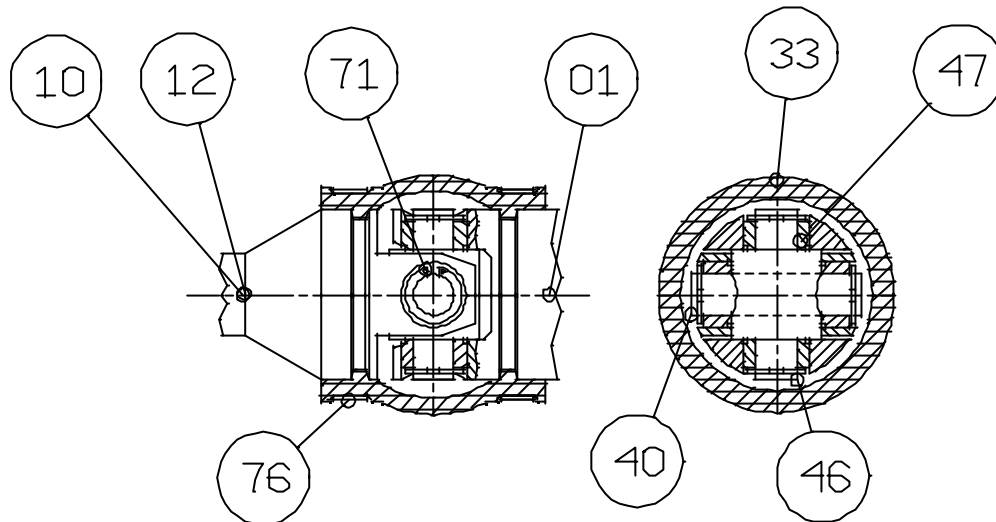

SNODO A CROCIERA / CROSS JOINT

SN2

POS.	DESCRIZIONE / DESCRIPTION	Q. ty
01	ALBERO DI COMANDO CAVO / FEMALE DRIVE SHAFT	01
10/12	ALBERO DI TRASMISSIONE / TRANSMISSION SHAFT	01
33	MANICOTTO IN GOMMA / RUBBER SLEEVE	01
40	SPINOTTO / PIN	01
46	CROCIERA / CROSS	01
47	BRONZINA / BUSHING	04
71	ANELLO SEEGER PER SPINOTTO / PIN CIRCLIP	04
76	FASCETTA / HOSE CLAMP	04

LISTA PARTI DI RICAMBIO / SPARE PARTS LIST

SN2

POS.	DESCRIZIONE / DESCRIPTION	Q. ty
71	A 10 (020-2/4, 030-1/2) A 12 (030-4, 040-1/2, 042-1, 050-1/3)	02