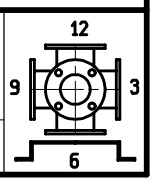

UNI 2278 DN125

**DIMENSIONS (mm)**  
 SULLE POMPE IN ACCIAIO LO SPORTELLINO DI ISPEZIONE NON ESISTE / NO INSPECTION PORT WHEN STAINLESS STEEL  
 SONO VIETATE LE RIPRODUZIONI E LE DIVULGAZIONI SENZA AUTORIZZAZIONE DELLA NOVA ROTORS  
 COPY AND DIVULGATION IS TO BE CONSIDER PROHIBIT WITHOUT ANY NOVA ROTORS'S AUTHORIZATION

**NOVA ROTORS sr1**  
 Pompe monovite - Screw pumps  
 Via Villa,29 - TOARA di VILLAGA (VI)  
 Tel.(0444)888.151 888.099 Fax(0444)888.152

Pompa tipo / Size  
**MH 300-1**  
 Kg **186** Tavola **10110**  
 Drawing

**NOVA ROTORS sr1**  
 Pompe monovite - Screw pumps  
 Via Villa,29 - TOARA di VILLAGA (VI)  
 Tel.(0444)888.151 888.099 Fax(0444)888.152

Pompa tipo / Size  
**SH 300-1**  
 Kg **210** Tavola **10610**  
 Drawing