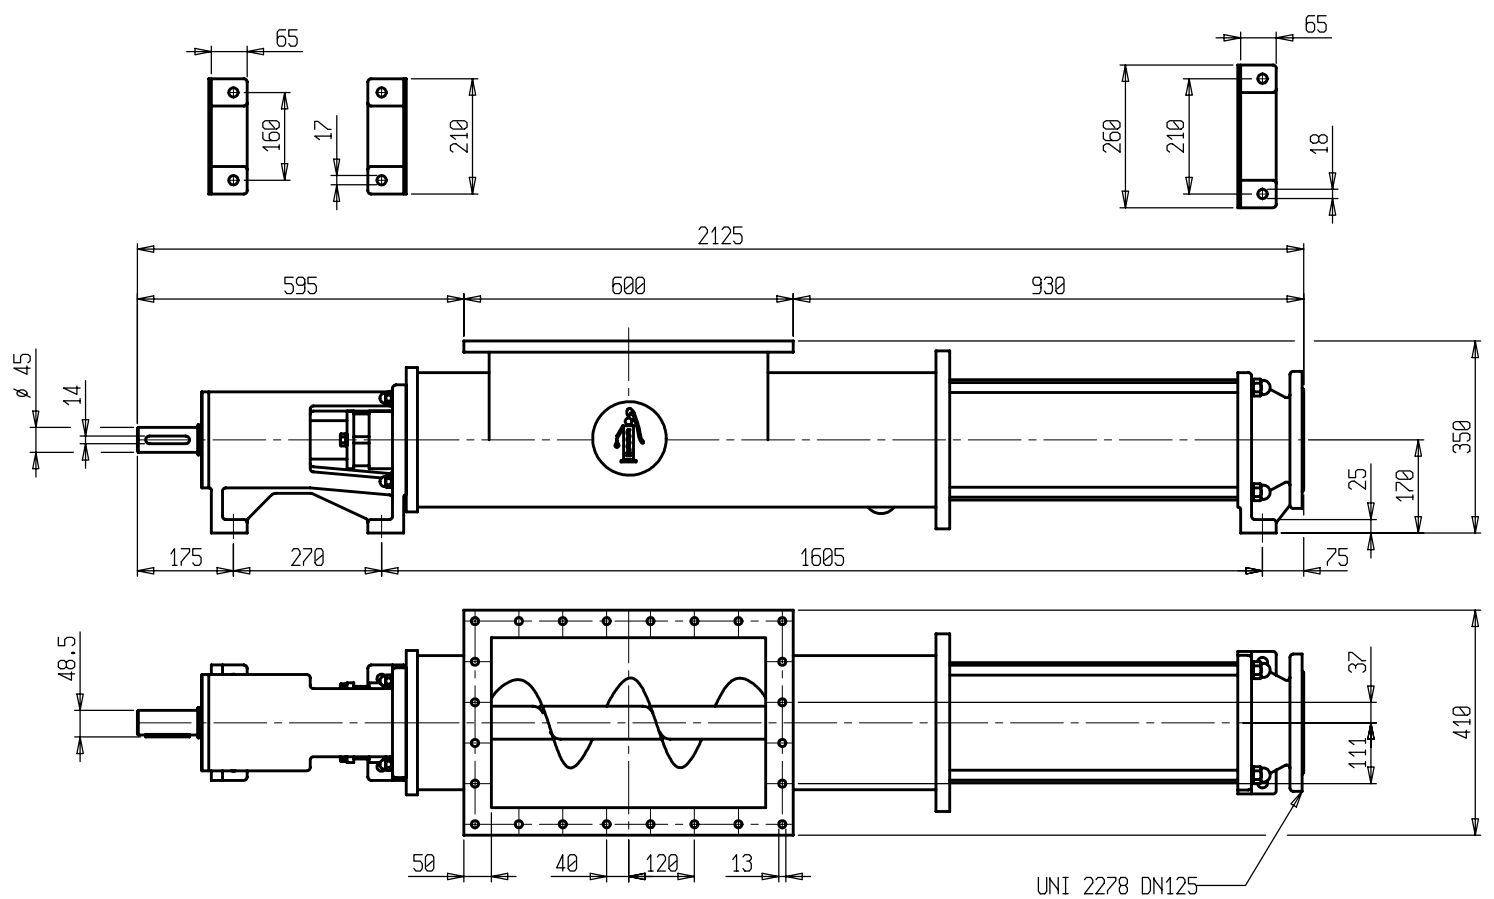

UNI 2278 DN125

**DIMENSIONS (mm)**  
 SULLE POMPE IN ACCIAIO LO SPORTELLINO DI ISPEZIONE NON ESISTE / NO INSPECTION PORT WHEN STAINLESS STEEL  
 SONO VIETATE LE RIPRODUZIONI E LE DIVULGAZIONI SENZA AUTORIZZAZIONE DELLA NOVA ROTORS  
 COPY AND DIVULGATION IS TO BE CONSIDER PROHIBIT WITHOUT ANY NOVA ROTORS'S AUTHORIZATION

**NOVA ROTORS sr1**  
 Pompe monovite - Screw pumps  
 Via Villa,29 - TOARA di VILLAGA (VI)  
 Tel.(0444)888.151 888.099 Fax(0444)888.152

Pompa tipo / Size  
**MH 300-1**  
 Kg **186** Tavola **10110**  
 Drawing

**NOVA ROTORS sr1**  
 Pompe monovite - Screw pumps  
 Via Villa,29 - TOARA di VILLAGA (VI)  
 Tel.(0444)888.151 888.099 Fax(0444)888.152

Pompa tipo / Size  
**SH 300-1**  
 Kg **210** Tavola **10610**  
 Drawing